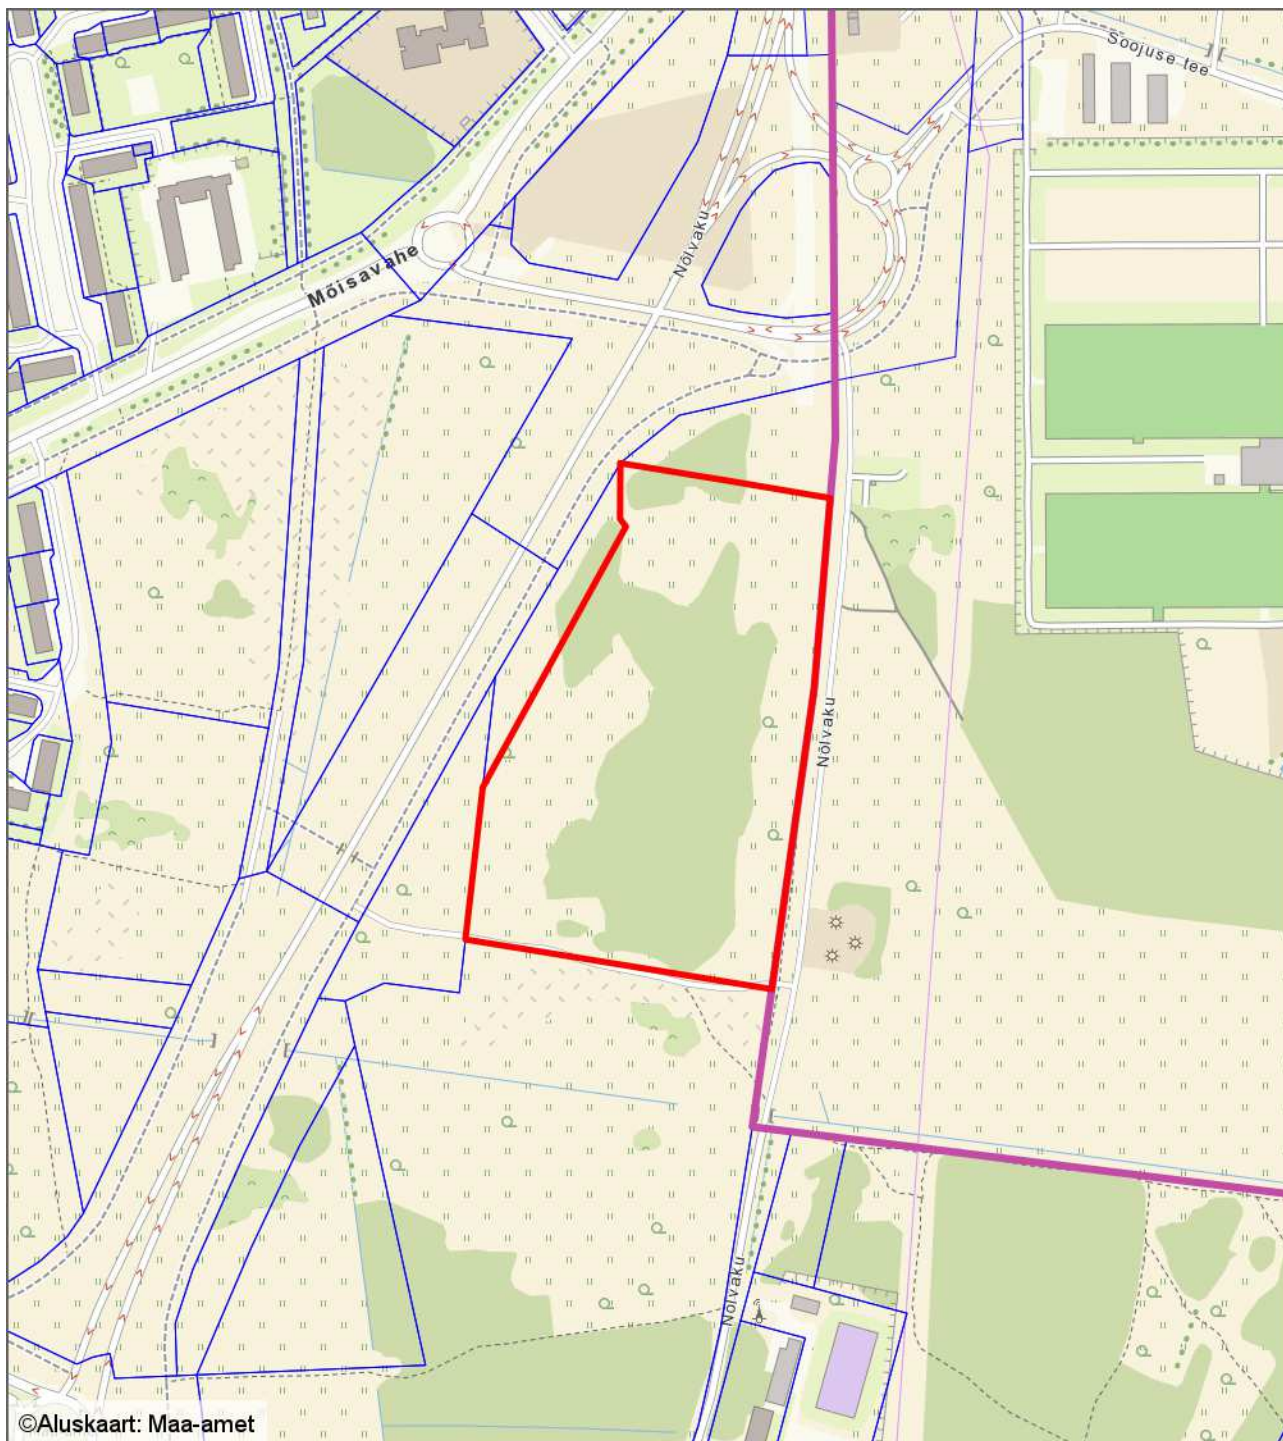

Asendiplaan
Tartu linn, Nõlvaku tn 51
1 : 5000

— - krundi piir
58422 m² - pindala

Koostas: **Jelena Lindmäe**
Kuupäev: **23.05.2018**